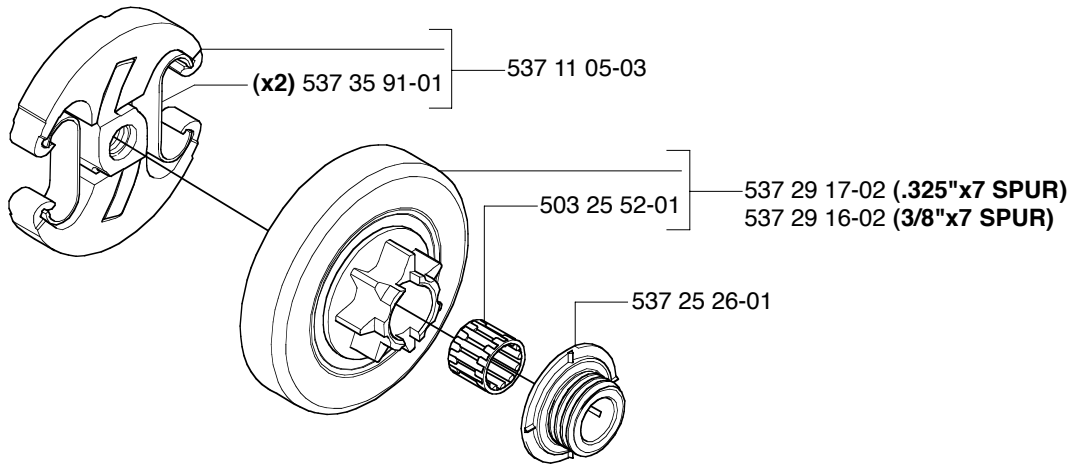

455 Rancher 460

Spare parts
Ersatzteile
Pièces détachées
Reserve onderdelen
Repuestos
Reservdelar

A *compl 537 28 63-01

B

*compl 537 25 29-01 455 Rancher

**compl 537 10 55-04 460

C

*compl 537 30 89-01

(x3) *503 20 34-30

503 98 74-01*

*

D

*compl 537 28 42-01

*505 30 51-25

537 26 09-01

*537 23 25-01