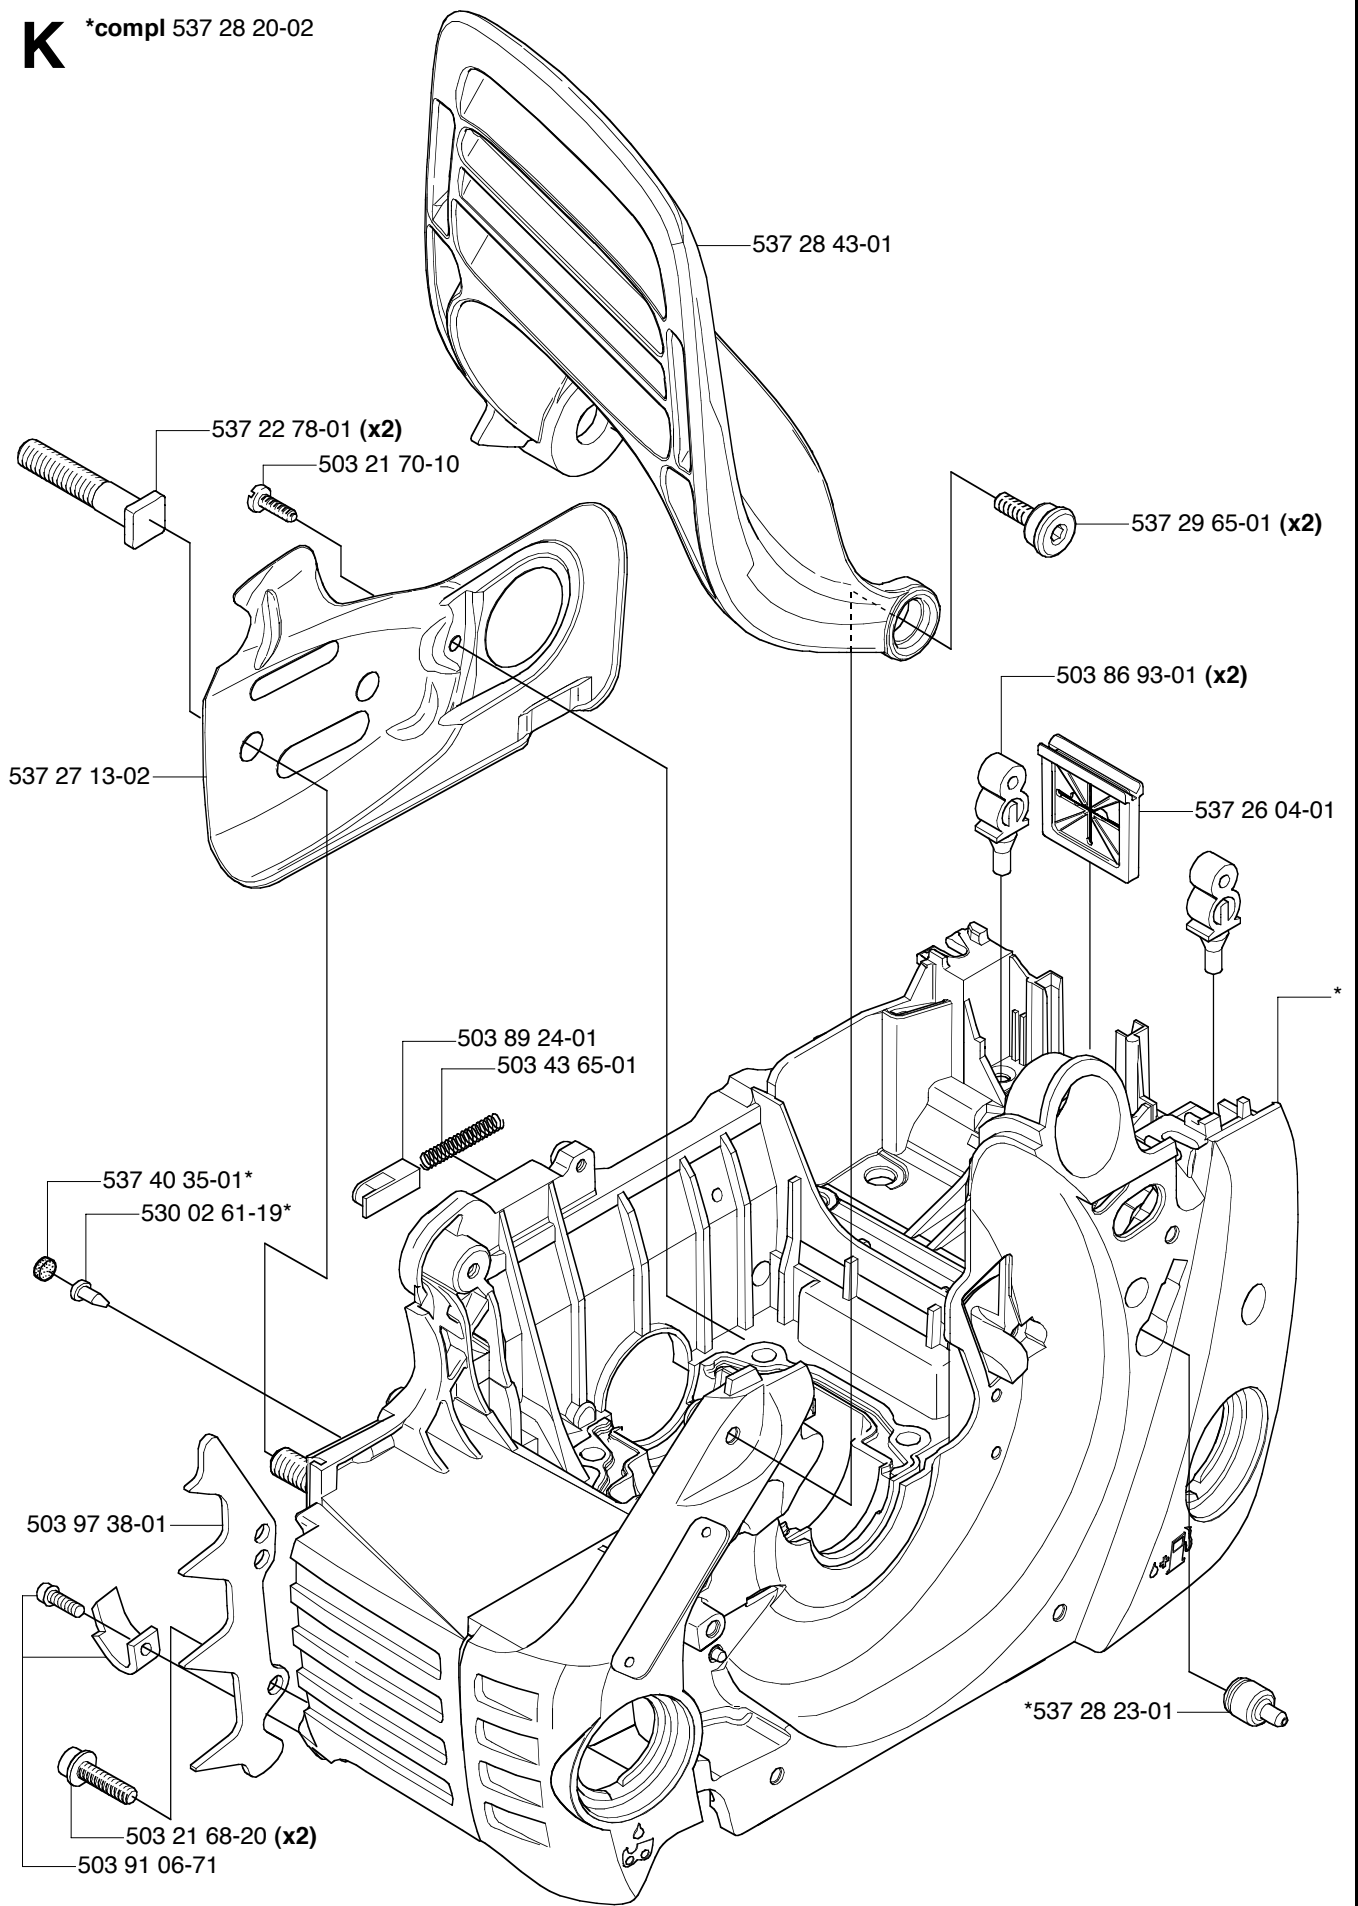

K *compl 537 28 20-02