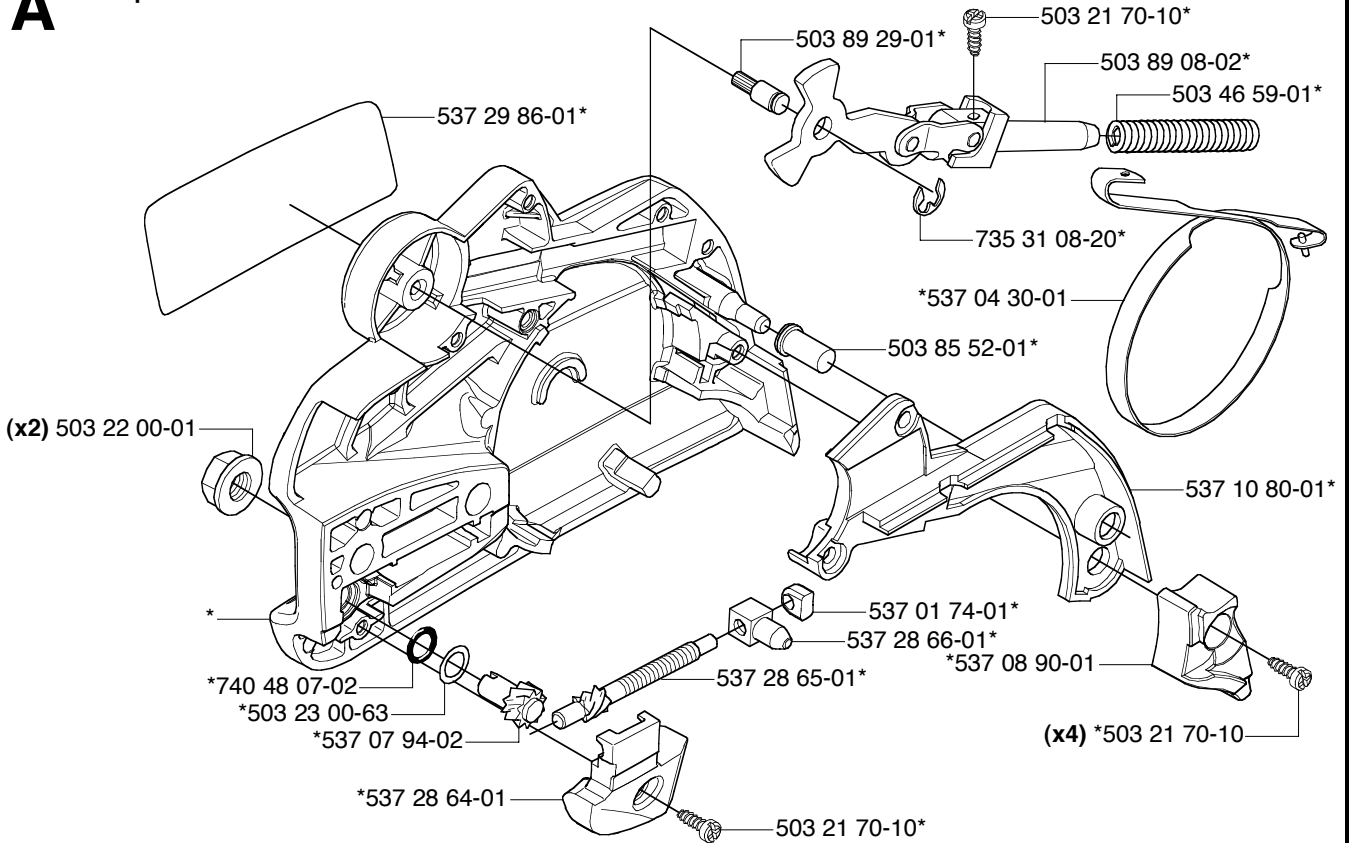

455 Rancher 460

Spare parts
Ersatzteile
Pièces détachées
Reserve onderdelen
Repuestos
Reservdelar

A *compl 537 28 63-01

B

*compl 537 25 29-01 455 Rancher

**compl 537 10 55-04 460

C

*compl 537 30 89-01

(x3) *503 20 34-30

503 98 74-01*

*

D

*compl 537 28 42-01

*505 30 51-25

537 26 09-01

*537 23 25-01