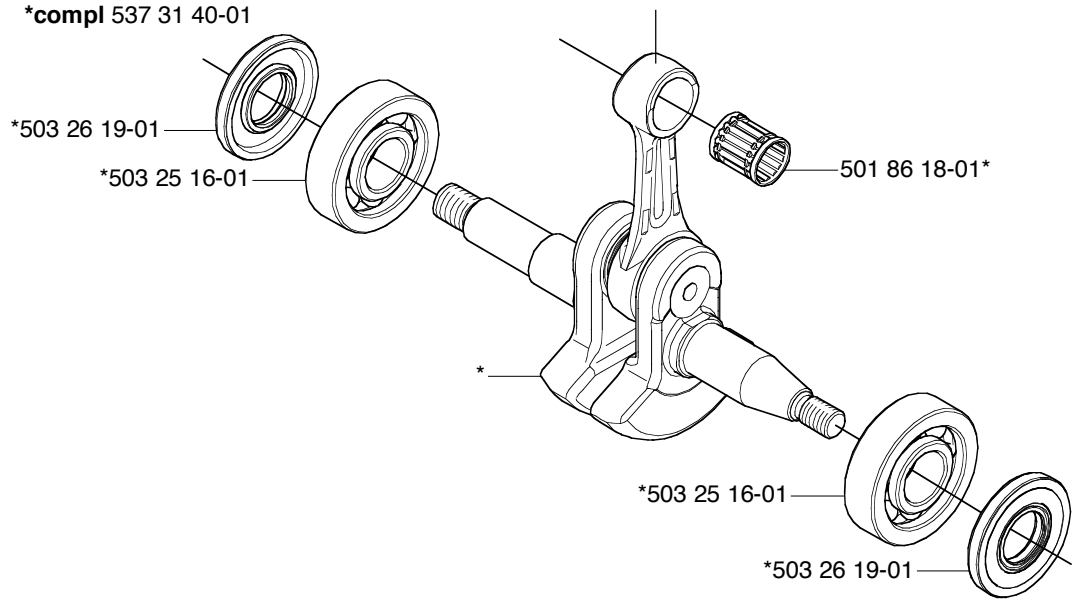

J

*compl 537 31 40-01