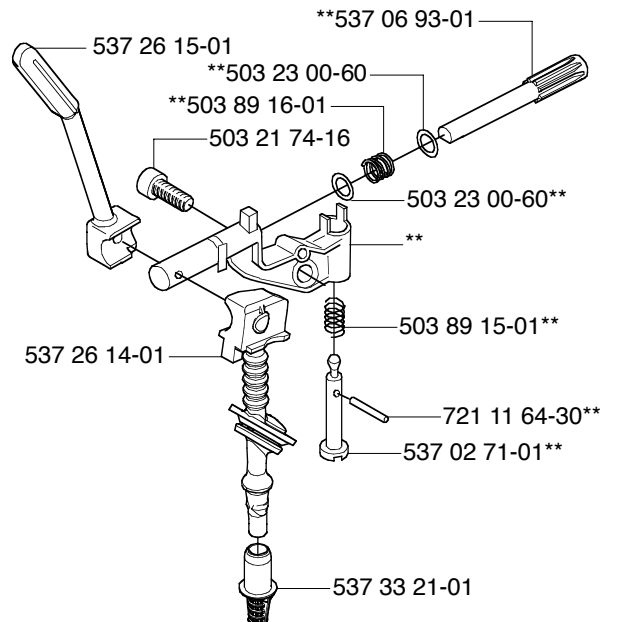

455 Rancher 460

Spare parts
Ersatzteile
Pièces détachées
Reserve onderdelen
Repuestos
Reservdelar

A *compl 537 28 63-01

B

*compl 537 25 29-01 455 Rancher

**compl 537 10 55-04 460

C

*compl 537 30 89-01

(x3) *503 20 34-30

503 98 74-01*

*

D

*compl 537 28 42-01

*505 30 51-25

537 26 09-01

*537 23 25-01