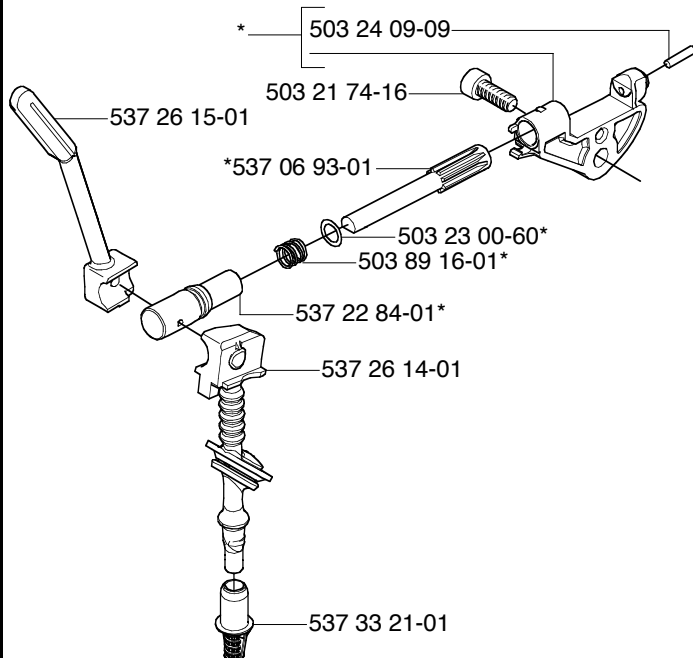

455 Rancher 460

Spare parts
Ersatzteile
Pièces détachées
Reserve onderdelen
Repuestos
Reservdelar

A *compl 537 28 63-01

B

*compl 537 25 29-01 455 Rancher

**compl 537 10 55-04 460

C

*compl 537 30 89-01

(x3) *503 20 34-30

503 98 74-01*

*

D

*compl 537 28 42-01

*505 30 51-25

537 26 09-01

*537 23 25-01