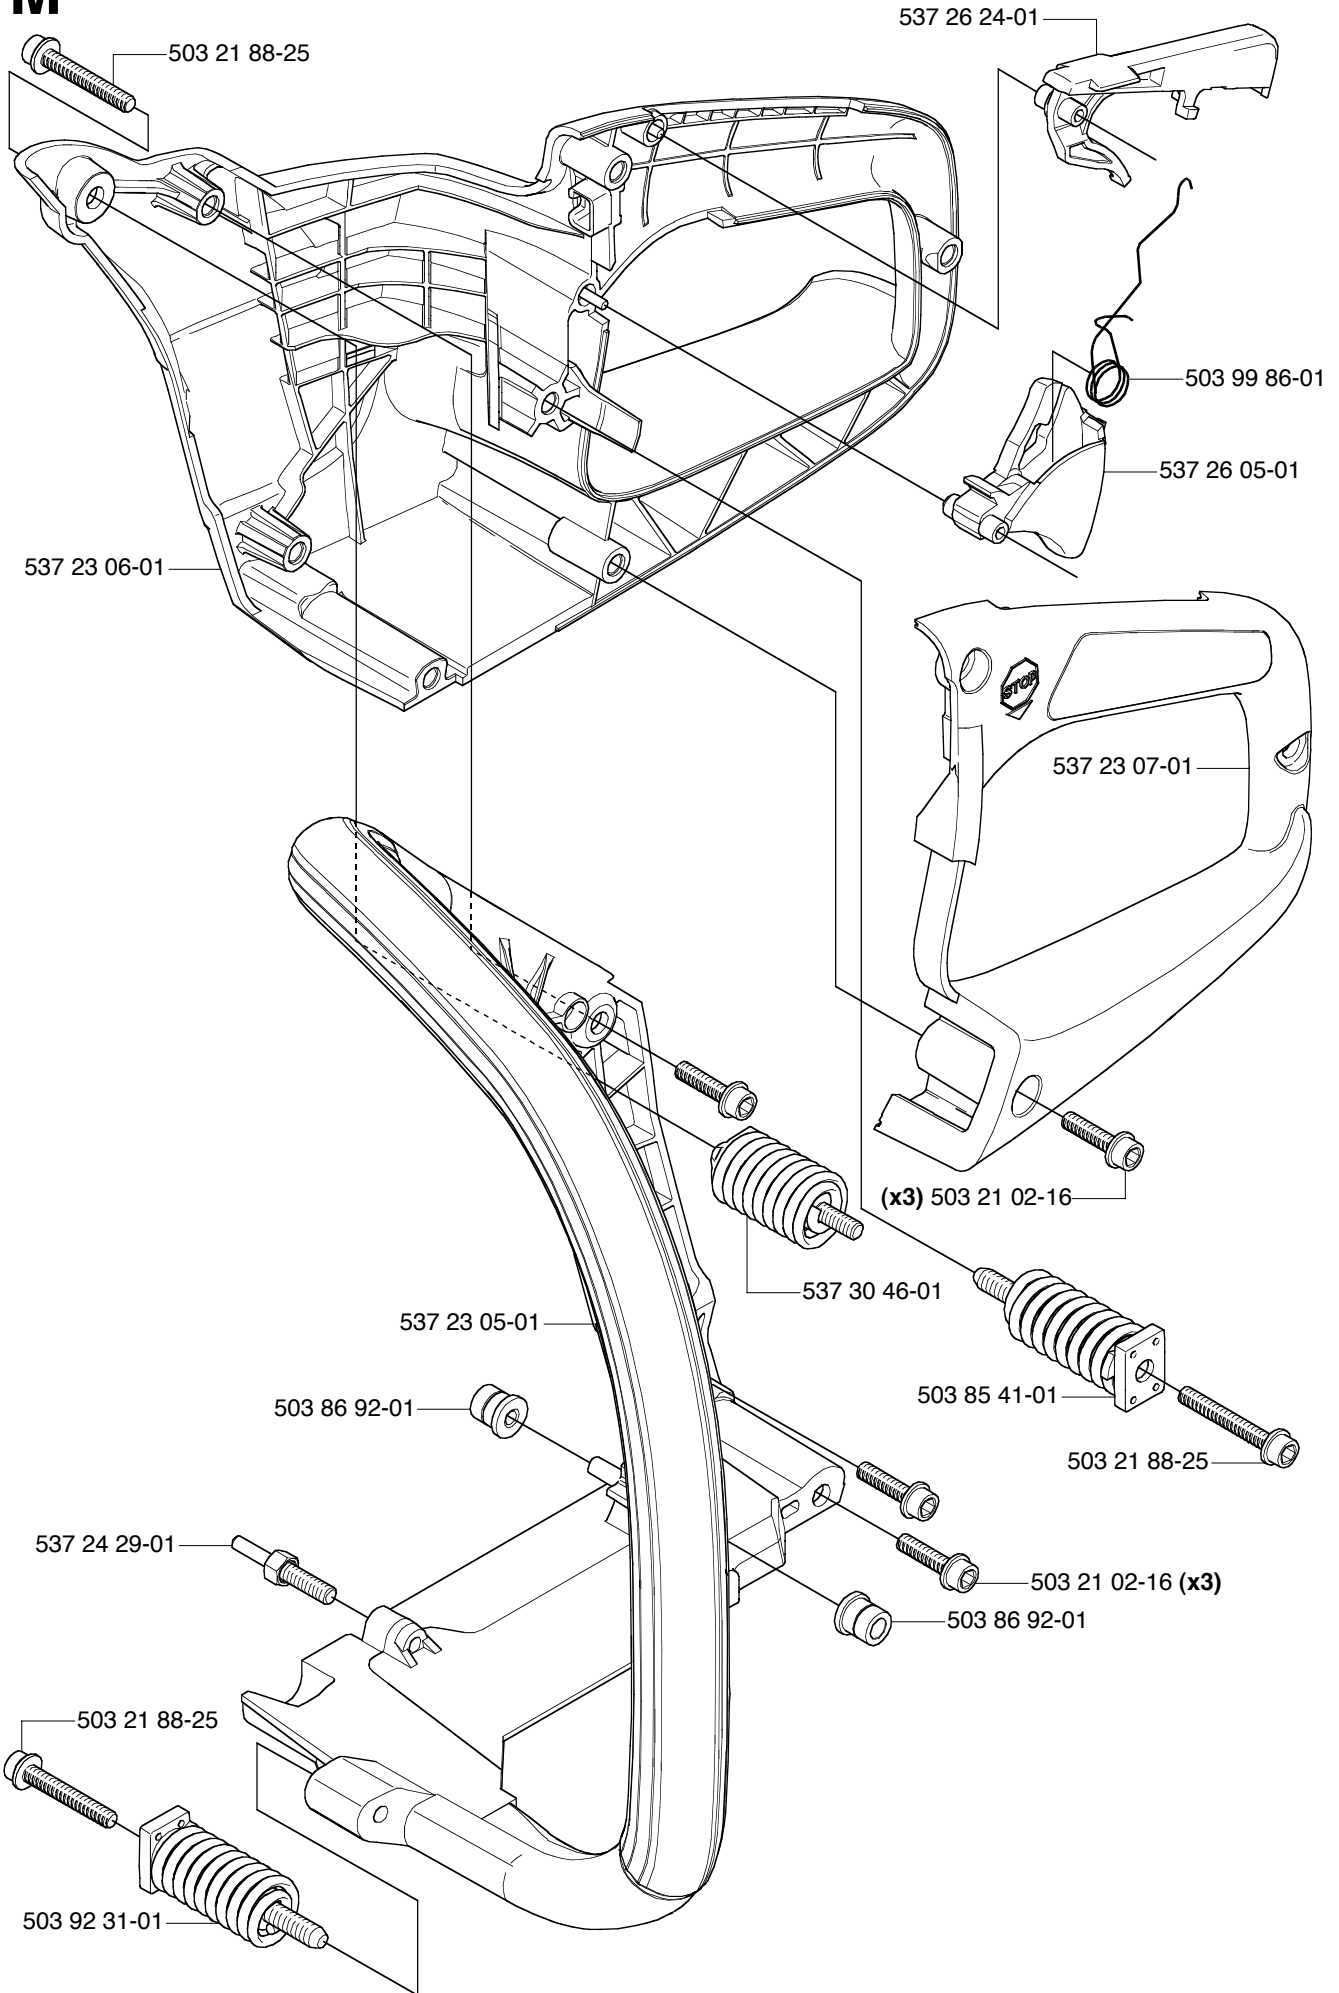

455 Rancher 460

Spare parts
Ersatzteile
Pièces détachées
Reserve onderdelen
Repuestos
Reservdelar

A *compl 537 28 63-01

B

*compl 537 25 29-01 455 Rancher

**compl 537 10 55-04 460

C

*compl 537 30 89-01

(x4) *503 21 73-21

E

F

*compl 537 25 15-02 DF

G

H

*compl 537 32 04-02 455 Rancher
*compl 537 32 05-01 460

J

*compl 537 31 40-01

K *compl 537 28 20-02

L

M

N***compl 503 28 21-01 Walbro WTA-29A**

P Tillbehör
Accessories
Zubehöre
Accessoires
Accesorios

Q WINTER KIT
*compl 537 35 60-01

μ80 *537 25 57-01