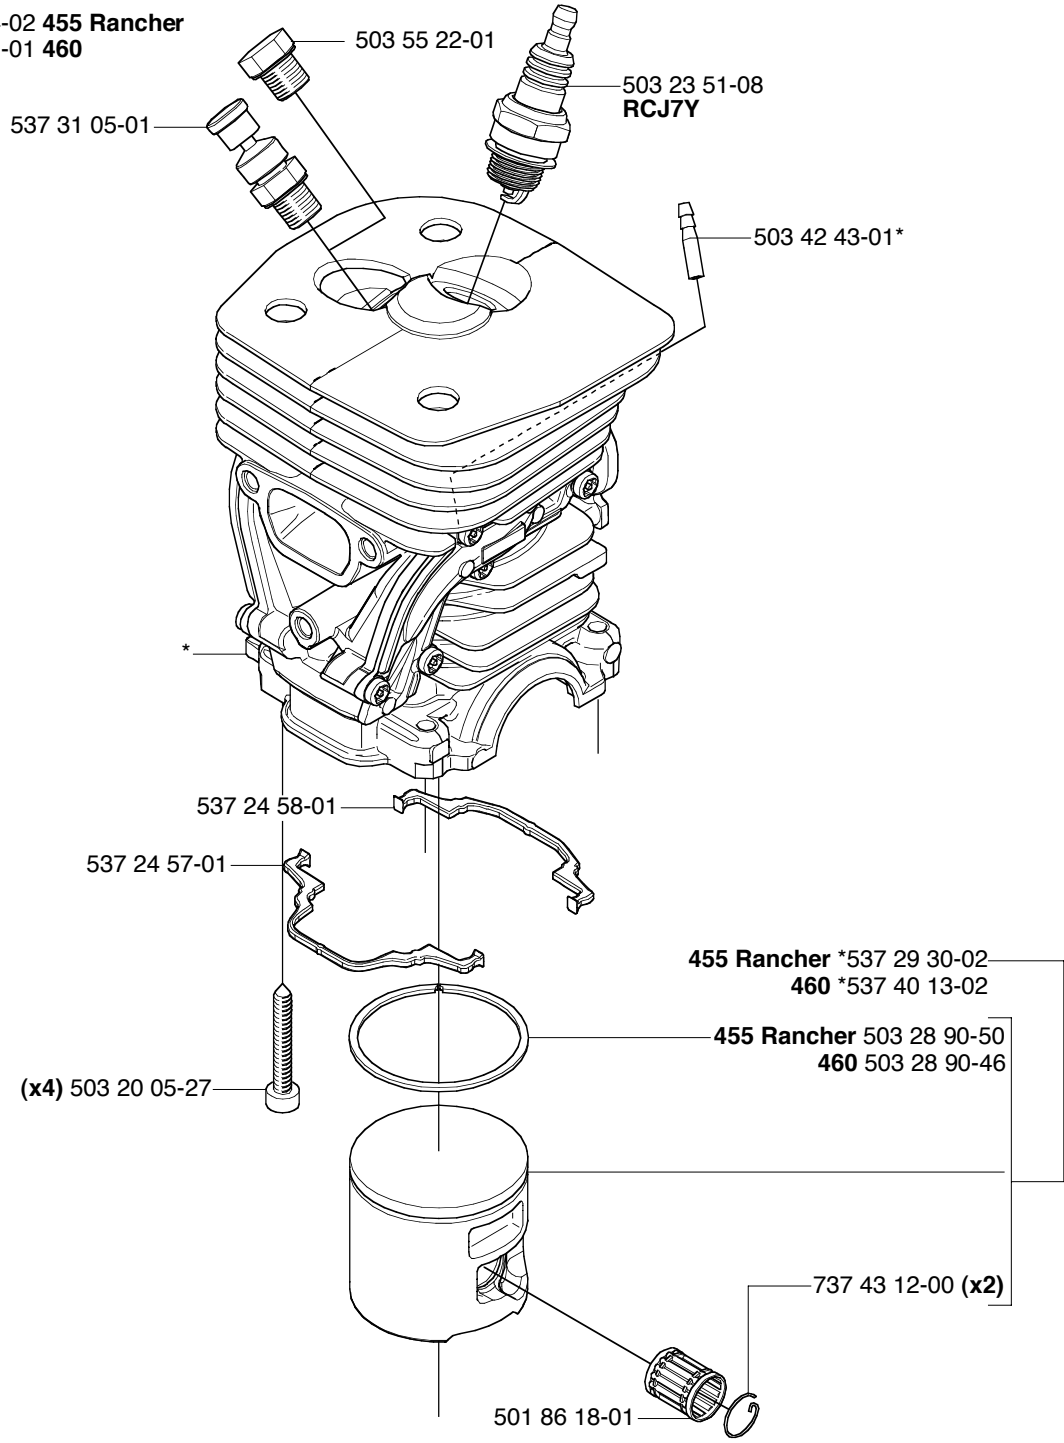

455 Rancher 460

Spare parts
Ersatzteile
Pièces détachées
Reserve onderdelen
Repuestos
Reservdelar

A *compl 537 28 63-01

B

*compl 537 25 29-01 455 Rancher

**compl 537 10 55-04 460

C

*compl 537 30 89-01

(x3) *503 20 34-30

503 98 74-01*

*

D

*compl 537 28 42-01

*505 30 51-25

537 26 09-01

*537 23 25-01

(x4) *503 21 73-21

E

F

*compl 537 25 15-02 DF

G

H

*compl 537 32 04-02 455 Rancher
*compl 537 32 05-01 460

J

*compl 537 31 40-01

K *compl 537 28 20-02

L

M

N***compl 503 28 21-01 Walbro WTA-29A**

P Tillbehör
Accessories
Zubehöre
Accessoires
Accesorios

Q WINTER KIT
*compl 537 35 60-01

μ80 *537 25 57-01