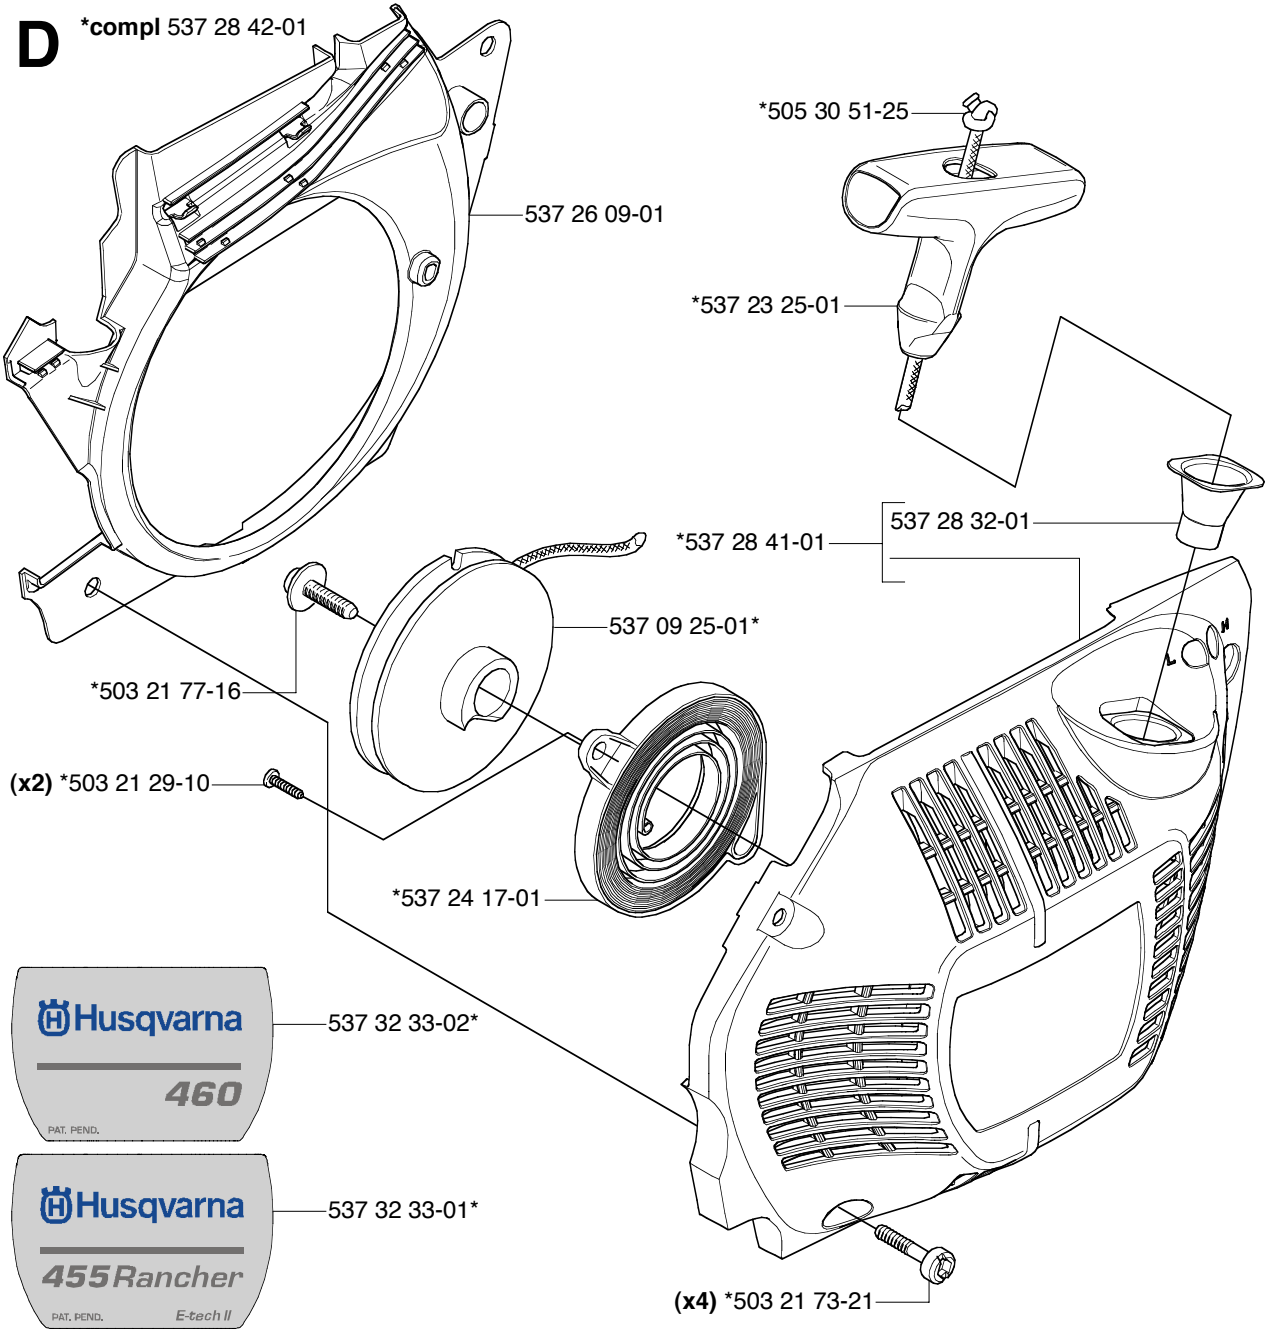

455 Rancher 460

Spare parts
Ersatzteile
Pièces détachées
Reserve onderdelen
Repuestos
Reservdelar

A *compl 537 28 63-01

B

*compl 537 25 29-01 455 Rancher

**compl 537 10 55-04 460

C

*compl 537 30 89-01

(x3) *503 20 34-30

503 98 74-01*

*

D

*compl 537 28 42-01

*505 30 51-25

537 26 09-01

*537 23 25-01

537 28 32-01

*537 28 41-01

537 09 25-01*

*503 21 77-16

(x2) *503 21 29-10

*537 24 17-01

537 32 33-02*

537 32 33-01*

(x4) *503 21 73-21

E

F

*compl 537 25 15-02 DF

G

H

*compl 537 32 04-02 455 Rancher
*compl 537 32 05-01 460

J