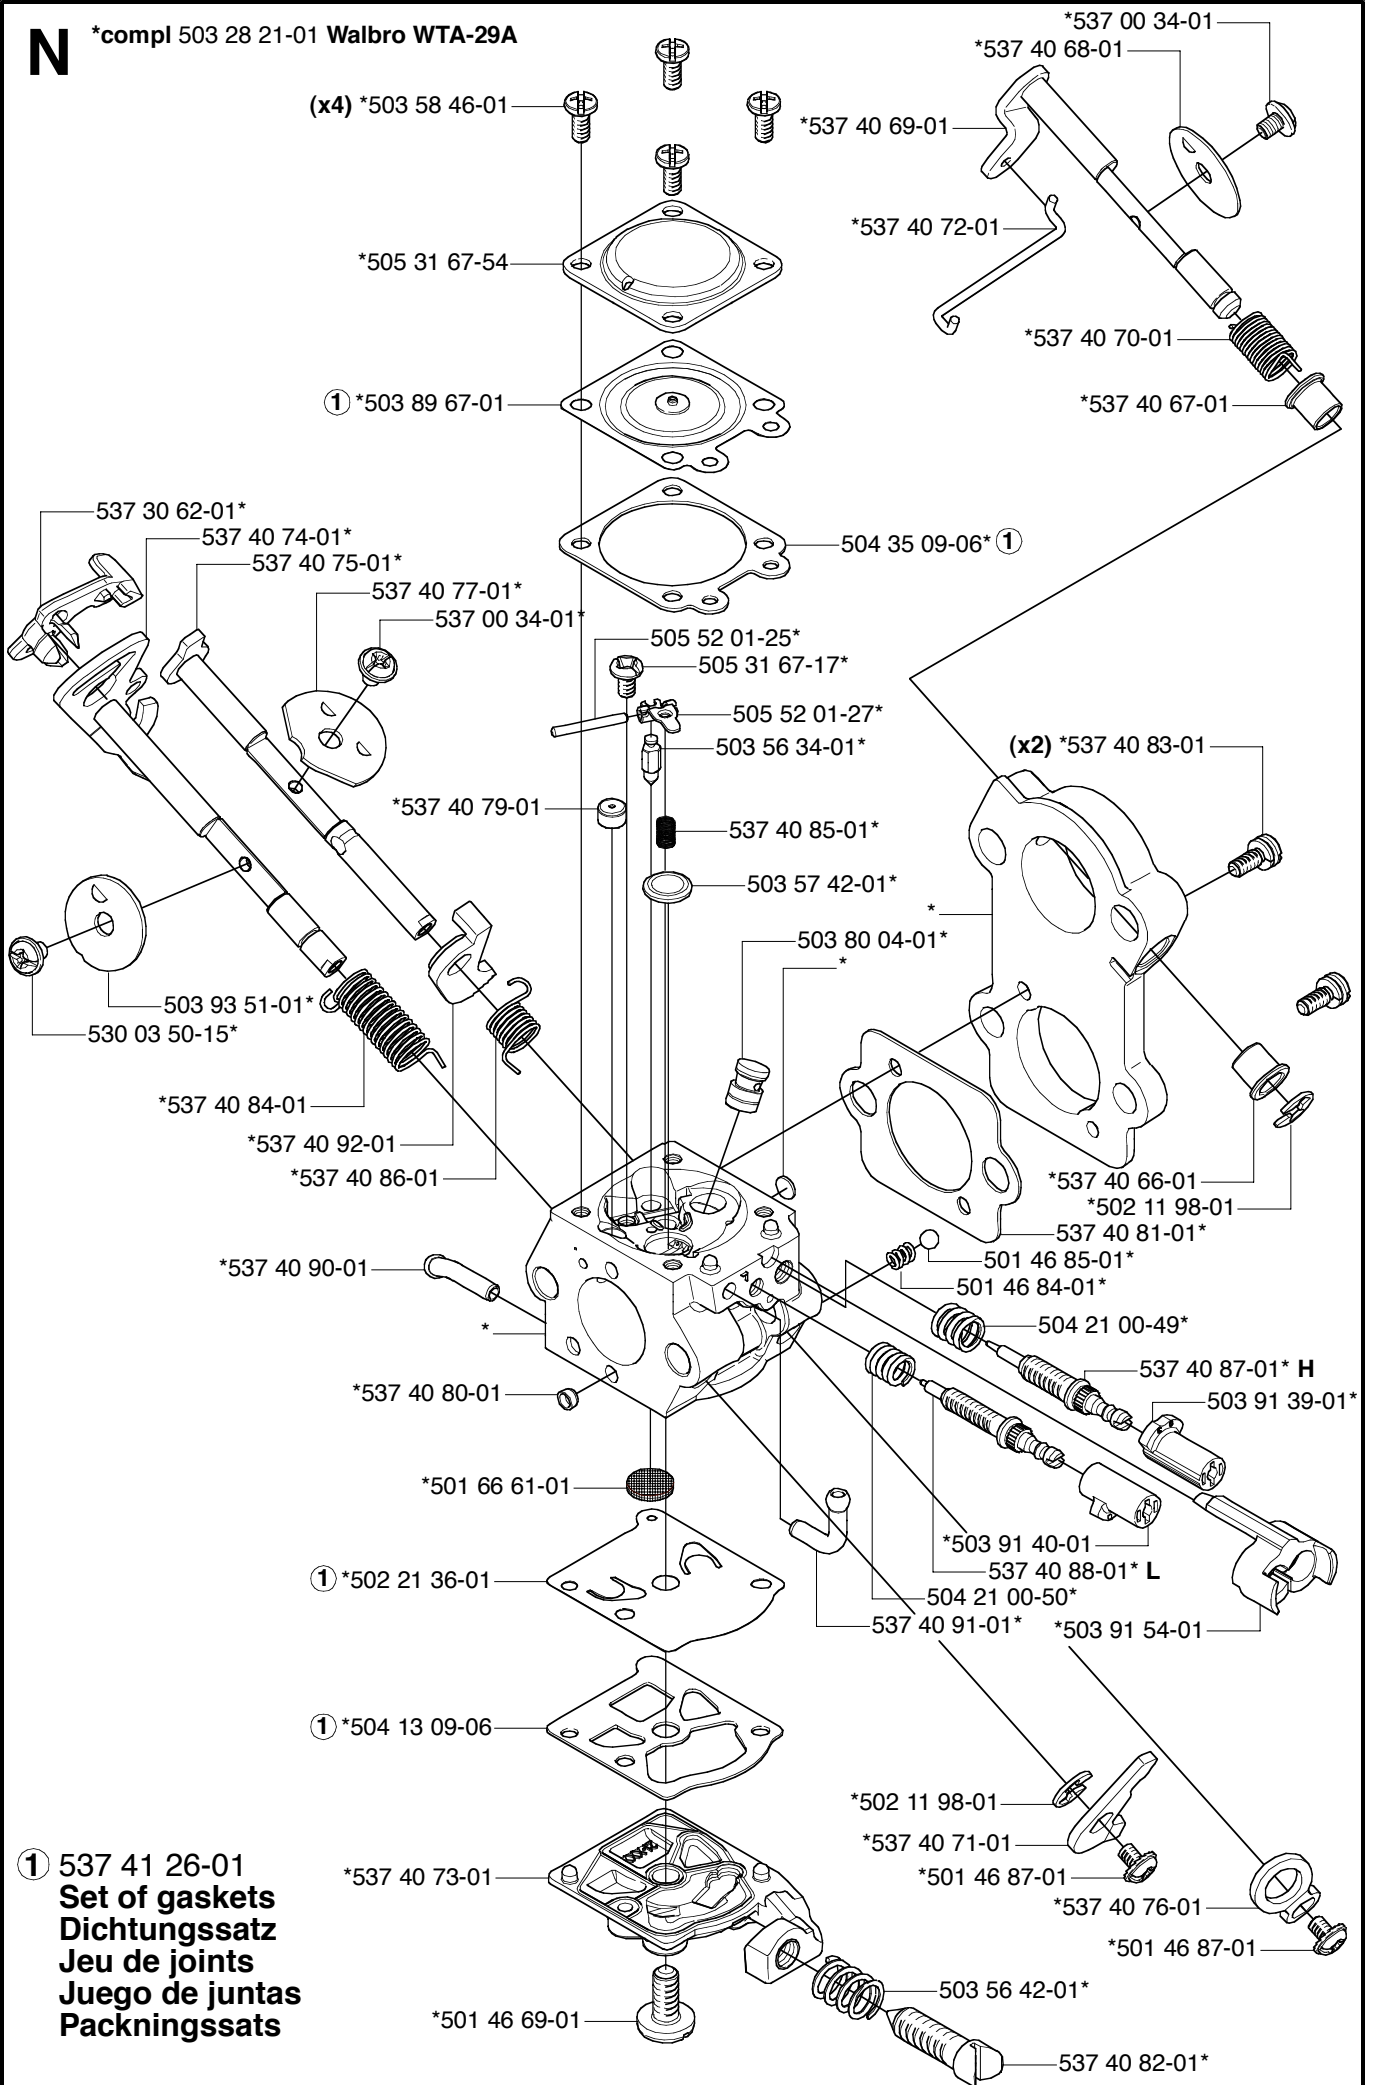

455 Rancher 460

Spare parts
Ersatzteile
Pièces détachées
Reserve onderdelen
Repuestos
Reservdelar

A *compl 537 28 63-01

B

*compl 537 25 29-01 455 Rancher

**compl 537 10 55-04 460

C

*compl 537 30 89-01

(x3) *503 20 34-30

503 98 74-01*

*

D

*compl 537 28 42-01

*505 30 51-25

537 26 09-01

*537 23 25-01

(x4) *503 21 73-21

E

F

*compl 537 25 15-02 DF

G

H

*compl 537 32 04-02 455 Rancher
*compl 537 32 05-01 460

J

*compl 537 31 40-01

K *compl 537 28 20-02

L

M

N***compl 503 28 21-01 Walbro WTA-29A**

P Tillbehör
Accessories
Zubehöre
Accessoires
Accesorios

Q WINTER KIT
*compl 537 35 60-01

μ80 *537 25 57-01